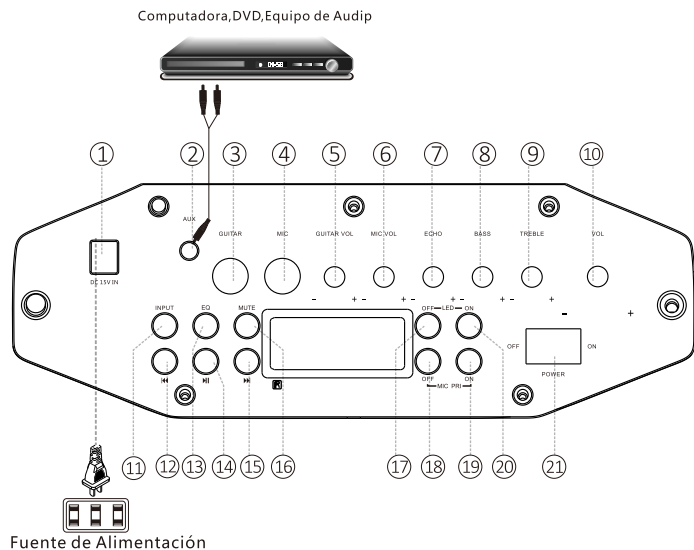

FUNCIONES DEL CONTROL REMOTO

1. MUTE: Silencio
2. Número de pista
3. MIC PRIORITY: Prioridad de Micrófono, esta función baja la música para priorizar la voz del micrófono
4. VOL +: Sube el volumen
5. Reproducción/Pausa
6. Próxima pista
7. VOL -: Baja el volumen
8. EQ: Efectos de sonido
9. TREBLE +: Volumen Agudos
10. BASS +: Volumen Bajos
11. BASS -: Volumen Bajos
12. TREBLE -: Volumen Agudos
13. Anterior pista
14. Switch de las luces
15. INPUT: Selección de entrada

*** Esta imagen es solo de referencia

1. Bajo circunstancias normales, el control remoto debe apuntarse directamente a la ventana receptora del control remoto en la unidad dentro de un ángulo de 30° y una distancia máxima de 6 metros.
2. Cuando vaya a usar el control remoto, verifique que no haya obstáculos entre el control remoto y la ventana receptora del control remoto en la unidad.
3. Si la ventana receptora del control remoto en la unidad está en un ambiente con mucha luminosidad puede ser que no funcione. En ese caso, mueva la unidad para evitar la exposición a la luz directa.
4. Evite mezclar pilas nuevas con viejas. Cambie las pilas del control remoto regularmente.