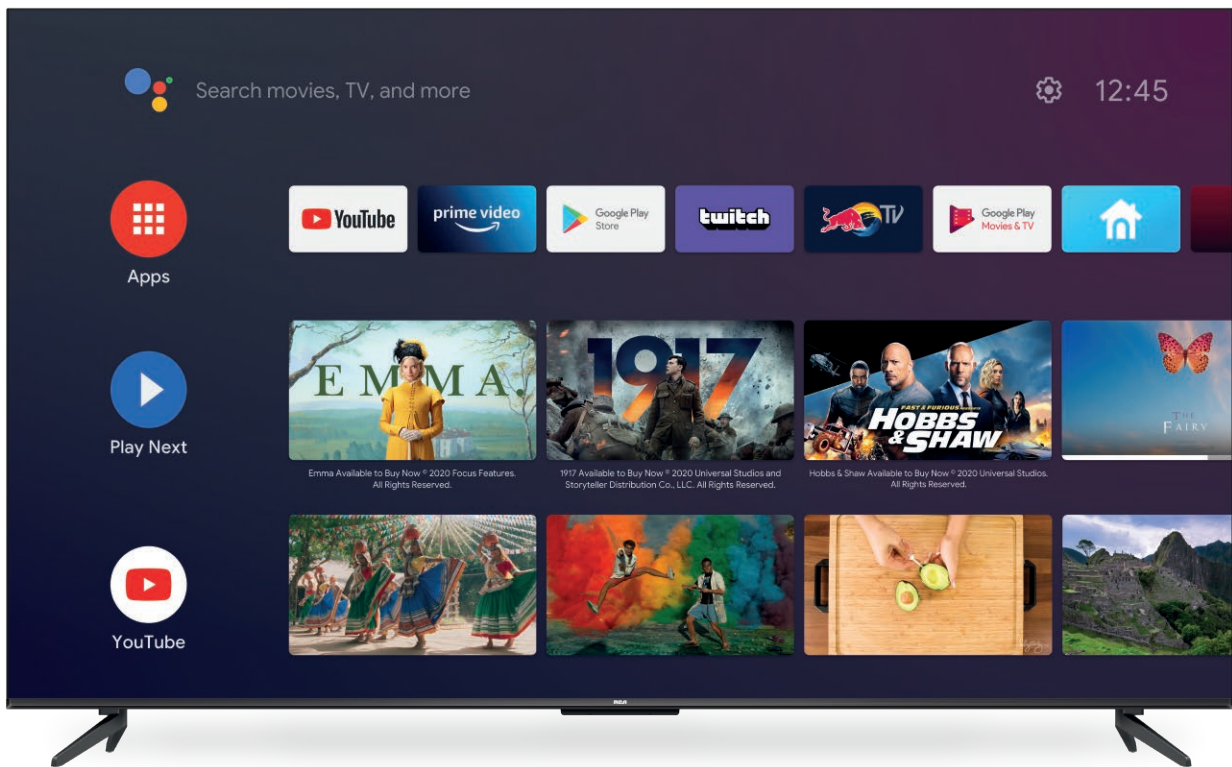

Google TV

4K
ULTRA HD
3840 X 2160

Miralto todo con Google TV.

G65P8UHD

Google TV

G65P8UHD

Decodificador Digital

HDMI

ESPECIFICACIONES TÉCNICAS

Tamaño pantalla	65"
Formato pantalla	16:9
Resolución panel (píxeles)	3840 x 2160
Sonido	Sonido MTS (ESTEREO/MONO/SAP)
Parlantes	2
Salida Audio	2x9.5 Watts
Sistema color TV analógica	PAL-N /M, NTSC-M
Sistema TV digital	SATVD-T (ISDB-T)
Entradas	1 RF (75 ohms) Antena/Cable 1 Video AV 1 Audio R/L 3 HDMI 1 USB 1 LAN
Salidas	1 Auricular 1 Audio S/PDIF Óptica (Audio Digital)
Tensión de alimentación	100-240V~ 50/60Hz 50W