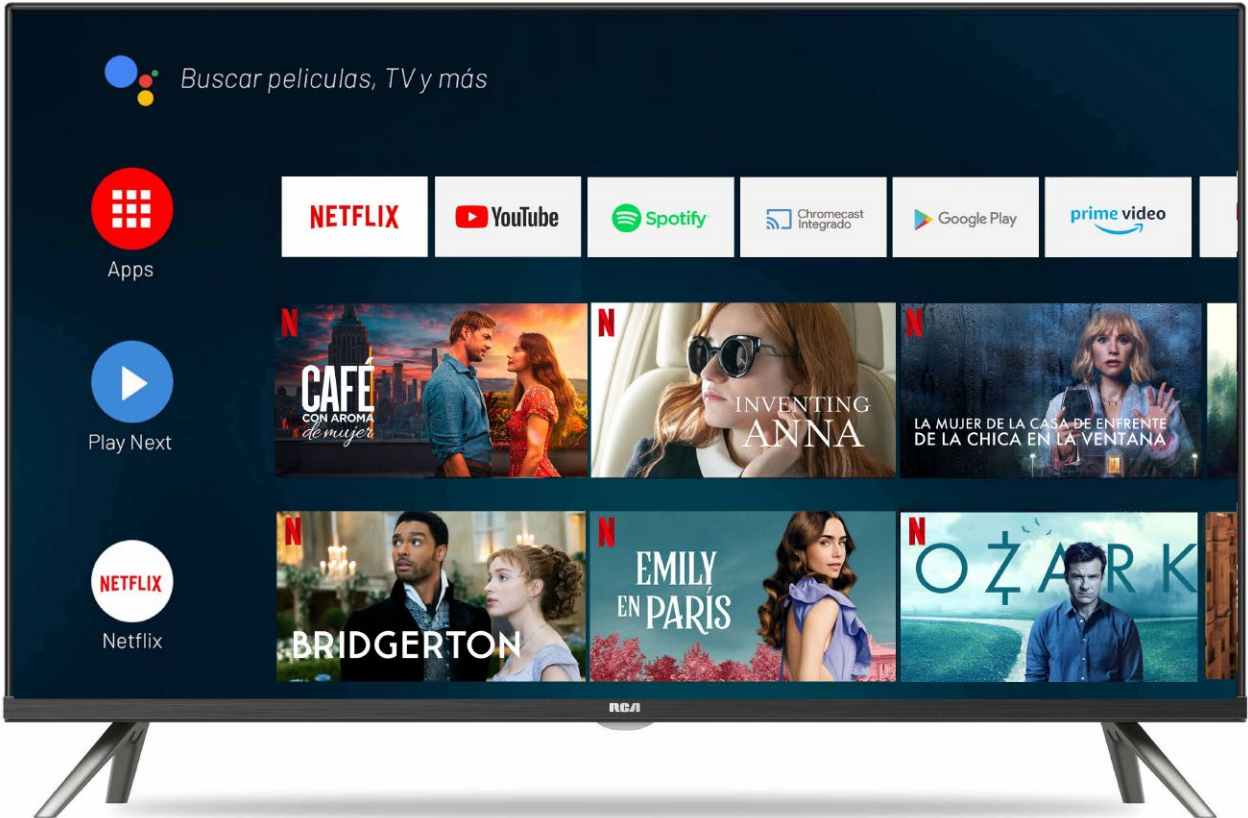

Smart TV 40"

androidtv

S40AND

Disfrutá y descubrí contenido. Controlá tus dispositivos de forma remota.

Smart TV 40"

S40AND

Decodificador Digital

HDMI

ESPECIFICACIONES TÉCNICAS

Diagonal pantalla (cm.)	40"
Formato pantalla	16:09
Resolución panel (píxeles)	1920x1080
Sonido	Sonido MTS (ESTEREO/MONO/SAP)
Parlantes	2
Salida Audio	2x5 Watts
Sistema color TV analógica	PAL-N /M, NTSC-M
Sistema TV digital	SATVD-T (ISDB-T)
Recepción canales	VHF: 2 al 13 UHF: 14 al 69 DTV: 7 al 69 CATV: 1 al 125
Entradas	1 RF (75 ohms) Antena/Cable 1 Video AV 1 Audio R/L 2 HDMI 1 USB 1 LAN
Salidas	1 Auricular 1 Audio S/PDIF Óptica (Audio Digital)
Tensión de alimentación	100-240V~ 50/60Hz 50W