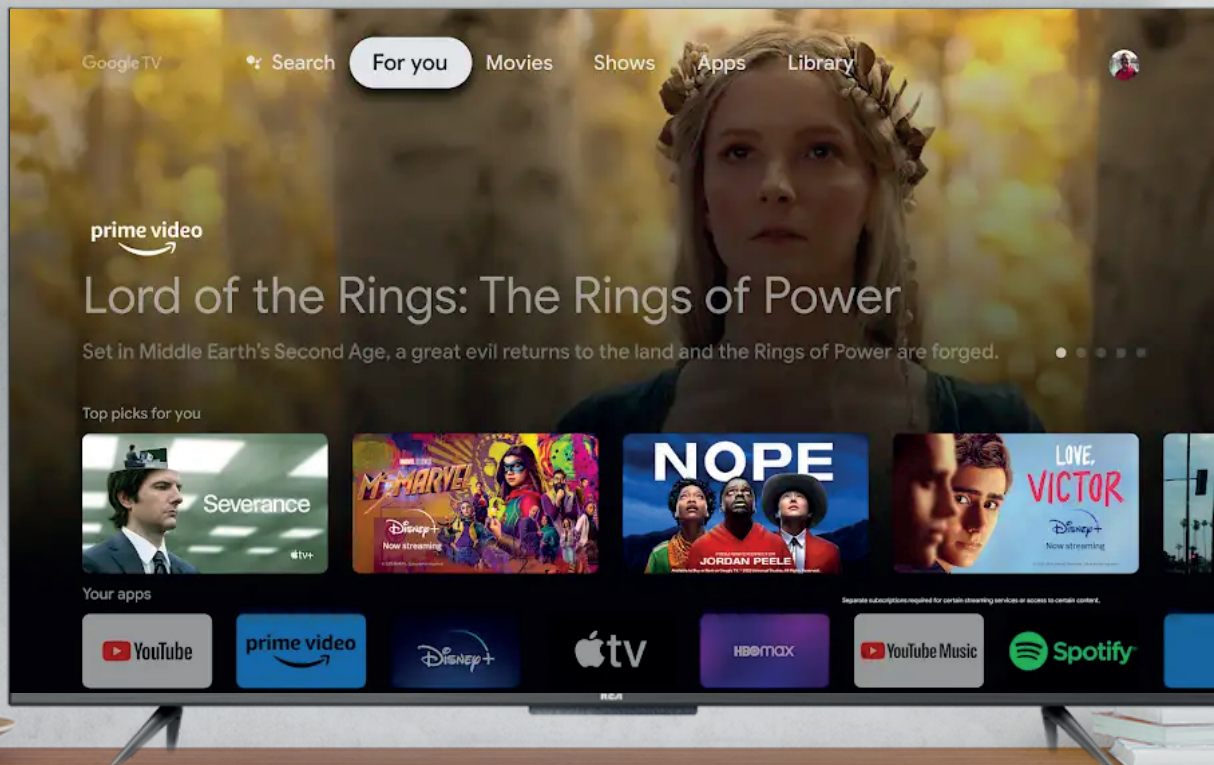

AND50P6UHD

Todo lo que quieras ver, en una sola pantalla.

www.rca.com.ar [@rca_argentina](https://www.instagram.com/rca_argentina)

ESPECIFICACIONES TÉCNICAS

Tamaño pantalla	50"	Entradas	1 RF (75 ohms) Antena/Cable
Formato pantalla	16:09		1 Video AV
Resolución panel (píxeles)	3840 × 2160		1 Audio R/L
Sonido	Sonido MTS (ESTEREO/MONO/SAP)		2 HDMI
Parlantes	2		1 USB
Salida Audio	2x9.5 Watts		1 LAN
Sistema color TV analógica	PAL-N /M, NTSC-M	Salidas	1 Auricular
Sistema TV digital	SATVD-T (ISDB-T)		1 Audio S/PDIF Óptica (Audio Digital)
Recepción canales	VHF: 2 al 13 / UHF: 14 al 69 DTV: 7 al 69 / CATV: 1 al 125	Tensión de alimentación	100-240V~ 50/60Hz 50W