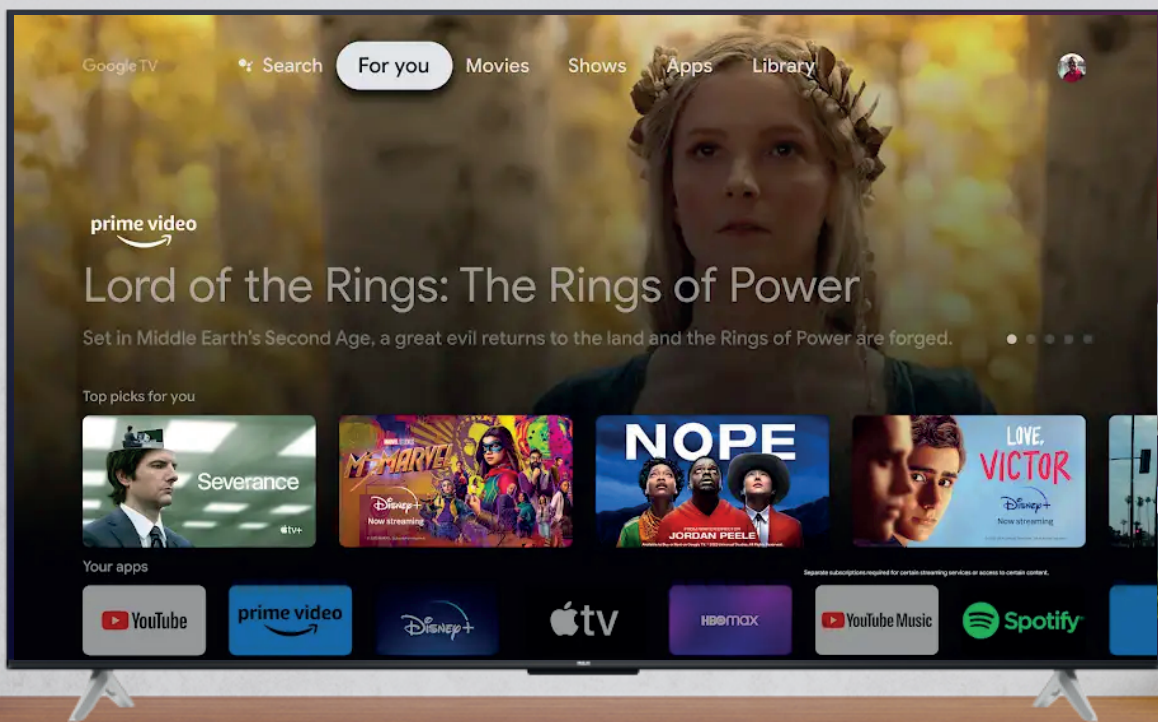

AND55P6UHD

Todo lo que quieras ver, en una sola pantalla.

www.rca.com.ar [@rca_argentina](https://www.instagram.com/rca_argentina)

ESPECIFICACIONES TÉCNICAS

Tamaño pantalla	55"	Entradas	1 RF (75 ohms) Antena/Cable
Formato pantalla	16:09		1 Video AV
Resolución panel (píxeles)	3840 × 2160		1 Audio R/L
Sonido	Sonido MTS (ESTEREO/MONO/SAP)		3 HDMI
Parlantes	2		1 USB
Salida Audio	2x9.5 Watts		1 LAN
Sistema color TV analógica	PAL-N /M, NTSC-M	Salidas	1 Auricular
Sistema TV digital	SATVD-T (ISDB-T)		1 Audio S/PDIF Óptica (Audio Digital)
Recepción canales	VHF: 2 al 13 / UHF: 14 al 69 DTV: 7 al 69 / CATV: 1 al 125	Tensión de alimentación	100-240V~ 50/60Hz 50W