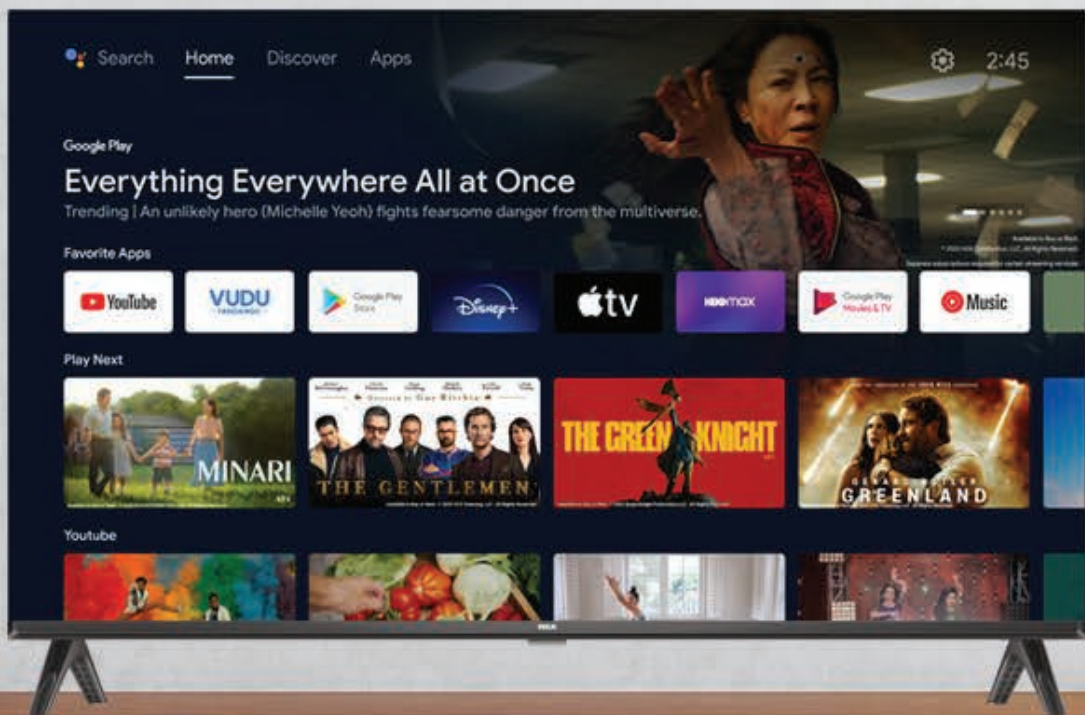

# androidtv

La evolución de la TV, esta acá.

 Google Assistant

**HDR**

 Micro Dimming

 **DOLBY**  
DIGITAL

 Chromecast  
Integrado

 Comando  
de Voz