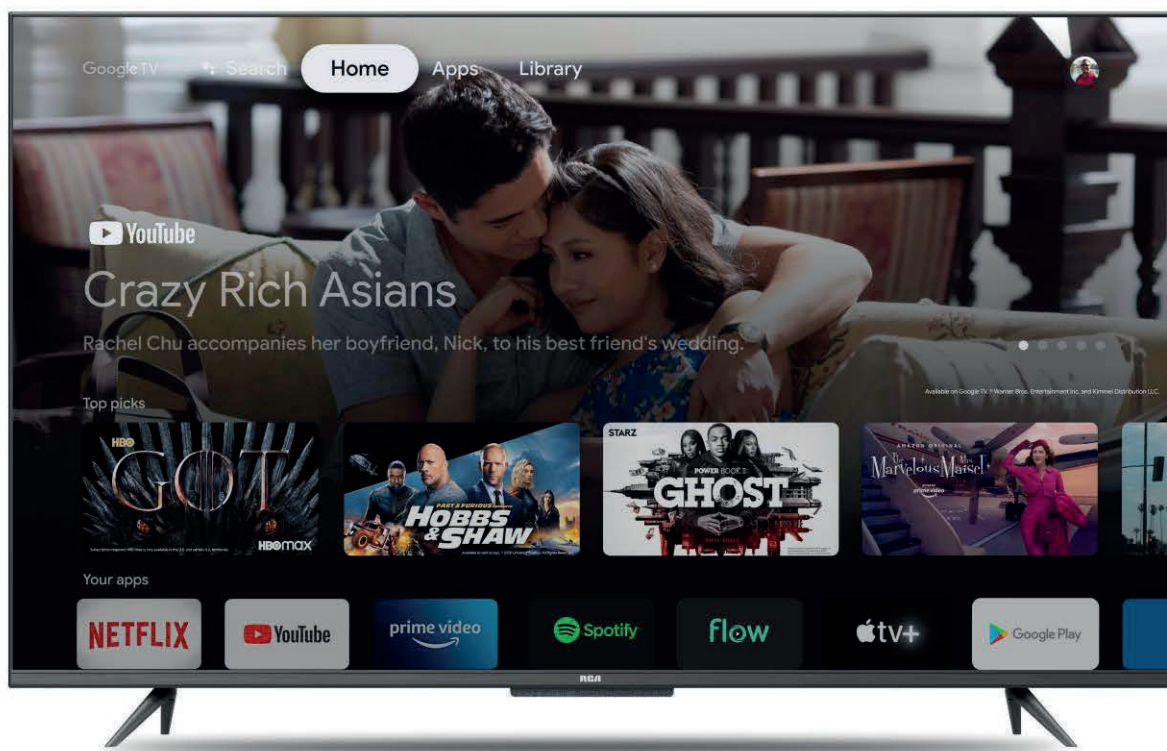

Google TV

Miralo todo con Google TV.

AND50P7UHD

Google TV

AND50P7UHD

RCA

Decodificador
Digital

HDMI