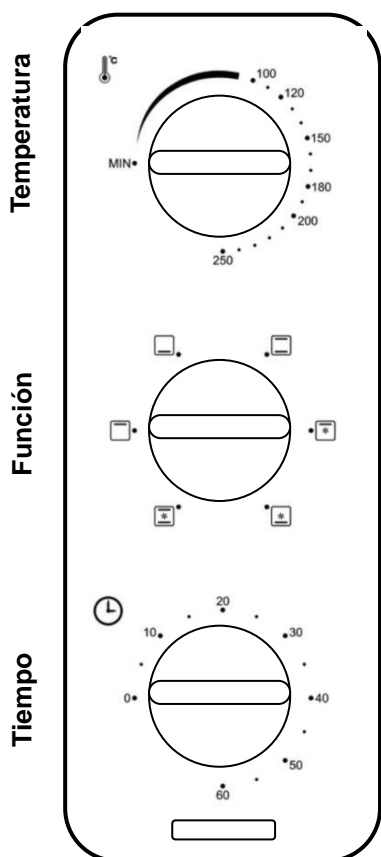

COMPONENTES

1. SELECTOR DE CONVECTOR (solo modelo R100CONV)
2. CONTRÓL DE TEMPERATURA
3. SELECTOR DE FUNCIÓN

4. SELECTOR DE TIEMPO
5. REJILLA CROMADA
6. BANDEJA ASADORA
7. MANIJA DE PUERTA

PANEL DE CONTROL