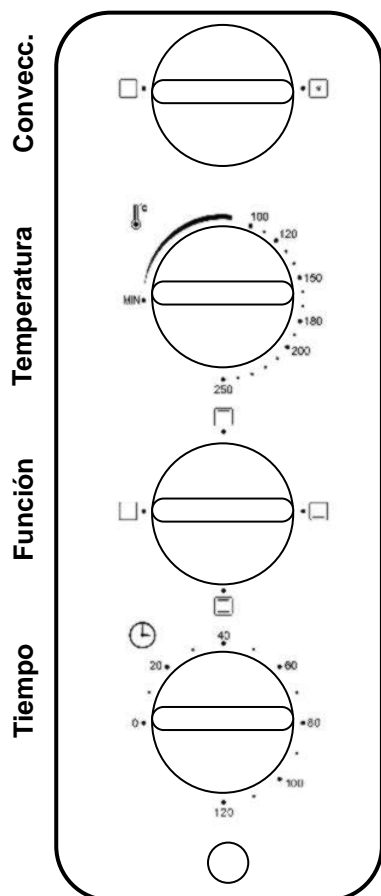

COMPONENTES

1. SELECTOR DE CONVECTOR (solo modelo R100CONV)
2. CONTRÓL DE TEMPERATURA
3. SELECTOR DE FUNCIÓN

4. SELECTOR DE TIEMPO
5. REJILLA CROMADA
6. BANDEJA ASADORA
7. MANIJA DE PUERTA

PANEL DE CONTROL

R60CONV

Por favor, conozca el panel de control de su horno y sus funciones antes de usar el producto por primera vez.

CONTROL DE CONVECTOR:

Activa o desactiva el ventilador de circulación de aire (Solo modelo R100CONV).