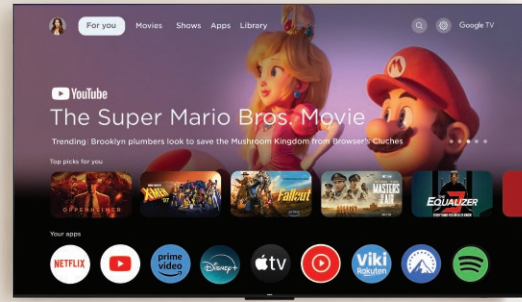

Ficha de Producto MODELO G50P7UHD

ESPECIFICACIONES TÉCNICAS

Tamaño pantalla	50	Entradas	1 RF (75 ohms) Antena / Cable
Formato pantalla	16:09		1 Video AV
Resolución panel (píxeles)	3840X2160		1 Audio R/L
Tasa de Refresco	60 Hz		3 HDMI
Sonido	Sonido MTS (ESTEREO/MONO/SAP)		1 USB
Parlantes	2		1 LAN
Salida Audio	2X10 Watts	Salidas	1 Auricular
			1 Audio S/PDIF
		Tensión de alimentación	AC 100V-240V 50/60Hz

MEDIDAS

Sin base	
Ancho x Alto x Prof (cm.)	111,1 x 64,4 x 7
Con base	
Ancho x Alto x Prof (cm.)	111,1 x 68,4 x 25,4
Unidad Embalada	
Ancho x Alto x Prof (cm.)	123,5 x 77,5 x 11,5

PESO

Sin base	7,2
Con base	7,3
Unidad Embalada	10,5
Soporte VESA	200 x 200

EAN

Modelo G50P7UHD

7796941251313

ACCESORIOS

Este producto es distribuido y garantizado por RADIO VICTORIA ARGENTINA S.A. RCA, el logotipo de RCA y el logo de los dos perros (Nipper y Chipper) son marcas registradas utilizadas por Radio Victoria Arg S.A. mediante una licencia - más información en www.rca-brand.com Todos los demás productos, servicios, empresas, marcas registradas, nombres comerciales o de productos y logotipos a los que se haga mención en la presente son propiedad de sus respectivos titulares.