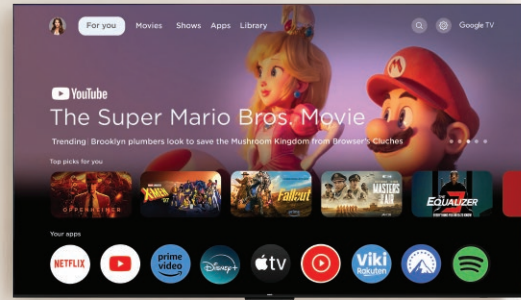

Ficha de Producto MODELO G55P7UHD

ESPECIFICACIONES TÉCNICAS

Tamaño pantalla	55	Entradas	1 RF (75 ohms) Antena / Cable
Formato pantalla	16:09		1 Video AV
Resolución panel (píxeles)	3840X2160		1 Audio R/L
Tasa de Refresco	60 Hz		3 HDMI
Sonido	Sonido MTS (ESTEREO/MONO/SAP)		1 USB
Parlantes	2		1 LAN
Salida Audio	2X10 Watts	Salidas	1 Auricular
			1 Audio S/PDIF Óptica (Audio Digital)
		Tensión de alimentación	AC 100V-240V 50/60Hz

MEDIDAS

Sin base	
Ancho x Alto x Prof (cm.)	122,6 x 71,1 x 7,2
Con base	
Ancho x Alto x Prof (cm.)	122,6 x 75 x 25,5
Unidad Embalada	
Ancho x Alto x Prof (cm.)	136 x 83 x 12,8

PESO

Sin base	9
Con base	9,2
Unidad Embalada	12,5
Soporte VESA	200 x 200

EAN

Modelo G55P7UHD- F	7796941251320
Modelo G55P7UHD- B	7796941251382

ACCESORIOS

Este producto es distribuido y garantizado por RADIO VICTORIA ARGENTINA S.A.
RCA, el logotipo de RCA y el logo de los dos perros (Nipper y Chipper) son marcas registradas utilizadas por Radio Victoria Arg S.A. mediante una licencia - más información en www.rca-brand.com
Todos los demás productos, servicios, empresas, marcas registradas, nombres comerciales o de productos y logotipos a los que se haga mención en la presente son propiedad de sus respectivos titulares.