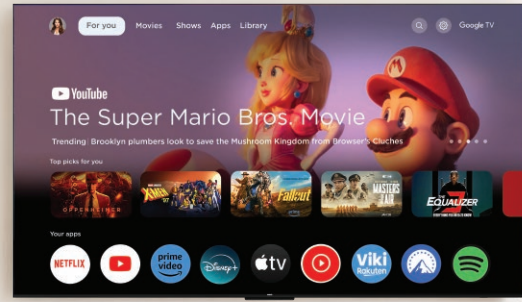

Ficha de Producto MODELO G75P7UHD

ESPECIFICACIONES TÉCNICAS

Tamaño pantalla	75	Entradas	1 RF (75 ohms) Antena / Cable
Formato pantalla	16:09		1 Video AV
Resolución panel (píxeles)	3840X2160		1 Audio R/L
Tasa de Refresco	60 Hz		3 HDMI
Sonido	Sonido MTS (ESTEREO/MONO/SAP)		1 USB
Parlantes	2		1 LAN
Salida Audio	2X15 Watts	Salidas	1 Auricular
			1 Audio S/PDIF Óptica (Audio Digital)
		Tensión de alimentación	AC 100V-240V 50/60Hz

MEDIDAS

Sin base	
Ancho x Alto x Prof (cm.)	166,7 x 95,9 x 7,4
Con base	
Ancho x Alto x Prof (cm.)	166,7 x 102,7 x 34,9
Unidad Embalada	
Ancho x Alto x Prof (cm.)	185 x 112,5 x 17,8

PESO

Sin base	18
Con base	18,2
Unidad Embalada	27,8
Soporte VESA	300 x 300

EAN

Modelo QL75TH300-F

7796941251405

ACCESORIOS

Este producto es distribuido y garantizado por RADIO VICTORIA ARGENTINA S.A. RCA, el logotipo de RCA y el logo de los dos perros (Nipper y Chipper) son marcas registradas utilizadas por Radio Victoria Arg S.A. mediante una licencia - más información en www.rca-brand.com Todos los demás productos, servicios, empresas, marcas registradas, nombres comerciales o de productos y logotipos a los que se haga mención en la presente son propiedad de sus respectivos titulares.