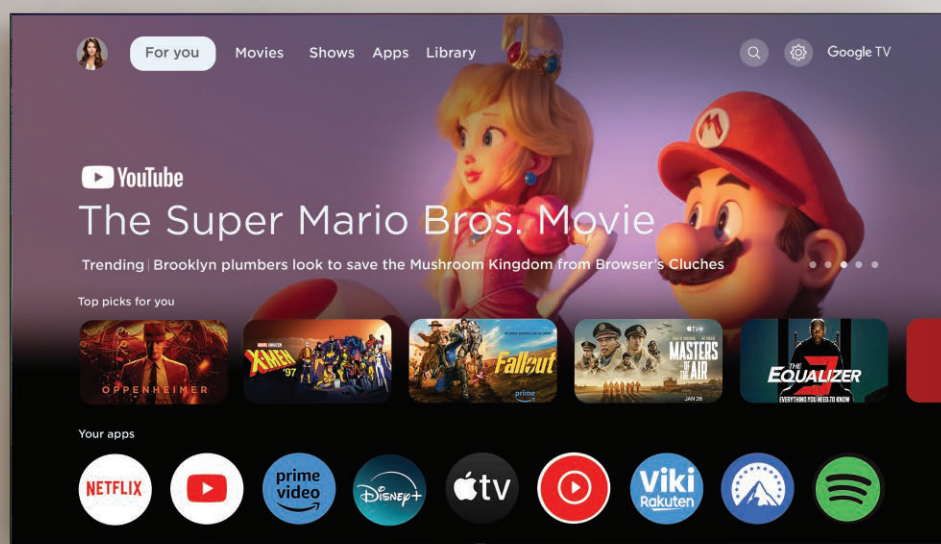

RCA

Ficha de Producto

Línea P7

50" | 55" | 65" | 75"

LA IMAGEN EXPUESTA RESULTA ILUSTRATIVA, PUDIENDO DEFINIR EN ASPECTOS ESTÉTICOS NO ESENCIALES.