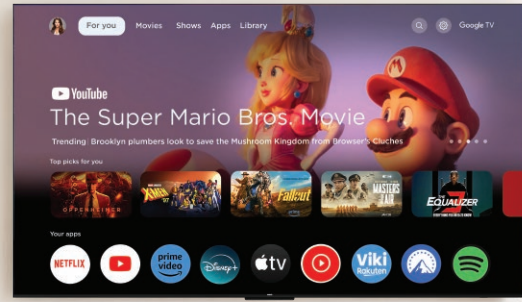

Ficha de Producto MODELO G65P7UHD

ESPECIFICACIONES TÉCNICAS

Tamaño pantalla	65	Entradas	1 RF (75 ohms) Antena / Cable
Formato pantalla	16:09		1 Video AV
Resolución panel (píxeles)	3840X2160		1 Audio R/L
Tasa de Refresco	60 Hz		3 HDMI
Sonido	Sonido MTS (ESTEREO/MONO/SAP)		1 USB
Parlantes	2		1 LAN
Salida Audio	2X10 Watts	Salidas	1 Auricular
			1 Audio S/PDIF Óptica (Audio Digital)
		Tensión de alimentación	AC 100V-240V 50/60Hz

MEDIDAS

Sin base	
Ancho x Alto x Prof (cm.)	144,6 x 83,3 x 7,3
Con base	
Ancho x Alto x Prof (cm.)	144,6 x 87,8 x 30
Unidad Embalada	
Ancho x Alto x Prof (cm.)	160,8 x 100 x 14,5

PESO

Sin base	12,2
Con base	12,3
Unidad Embalada	18,2
Soporte VESA	200 x 200

EAN

Modelo G65P7UHD

7796941251337

ACCESORIOS

Este producto es distribuido y garantizado por RADIO VICTORIA ARGENTINA S.A. RCA, el logotipo de RCA y el logo de los dos perros (Nipper y Chipper) son marcas registradas utilizadas por Radio Victoria Arg S.A. mediante una licencia - más información en www.rca-brand.com Todos los demás productos, servicios, empresas, marcas registradas, nombres comerciales o de productos y logotipos a los que se haga mención en la presente son propiedad de sus respectivos titulares.