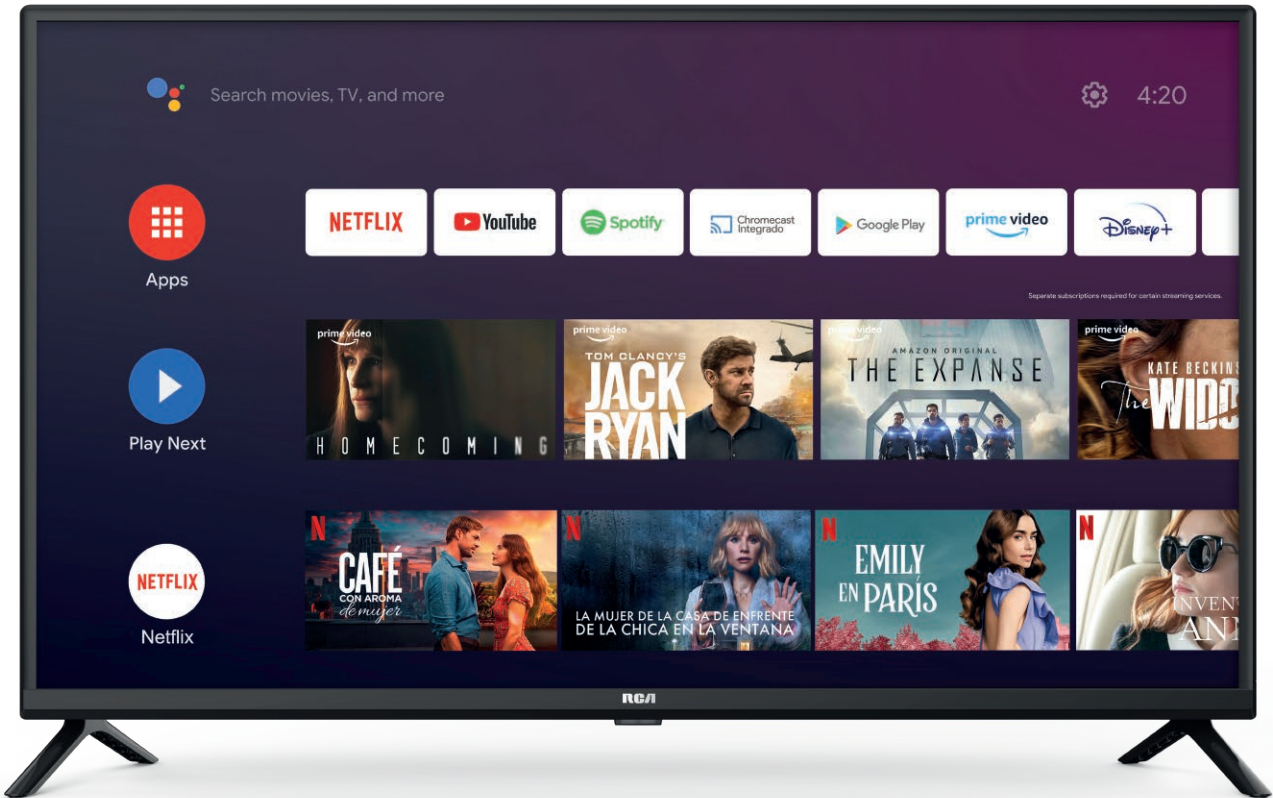

Smart TV 32"

androidtv

C32AND

Disfrutá y descubrí contenido. Controlá tus dispositivos de forma remota.

Smart TV 32"

C32AND

Decodificador Digital

HDMI

ESPECIFICACIONES TÉCNICAS

Tamaño pantalla	32"
Formato pantalla	16:09
Resolución panel (píxeles)	1366 x 768
Sonido	Sonido MTS (ESTEREO/MONO/SAP)
Parlantes	2
Salida Audio	2x8 Watts
Sistema color TV analógica	PAL-N /M, NTSC-M
Sistema TV digital	SATVD-T (ISDB-T)
Entradas	1 RF (75 ohms) Antena/Cable
	1 Video AV
	1 Audio R/L
	2 HDMI
	1 USB
Salidas	1 LAN
	1 Auricular
	1 Audio S/PDIF Óptica (Audio Digital)
Tensión de alimentación	100-240V~ 50/60Hz 50W