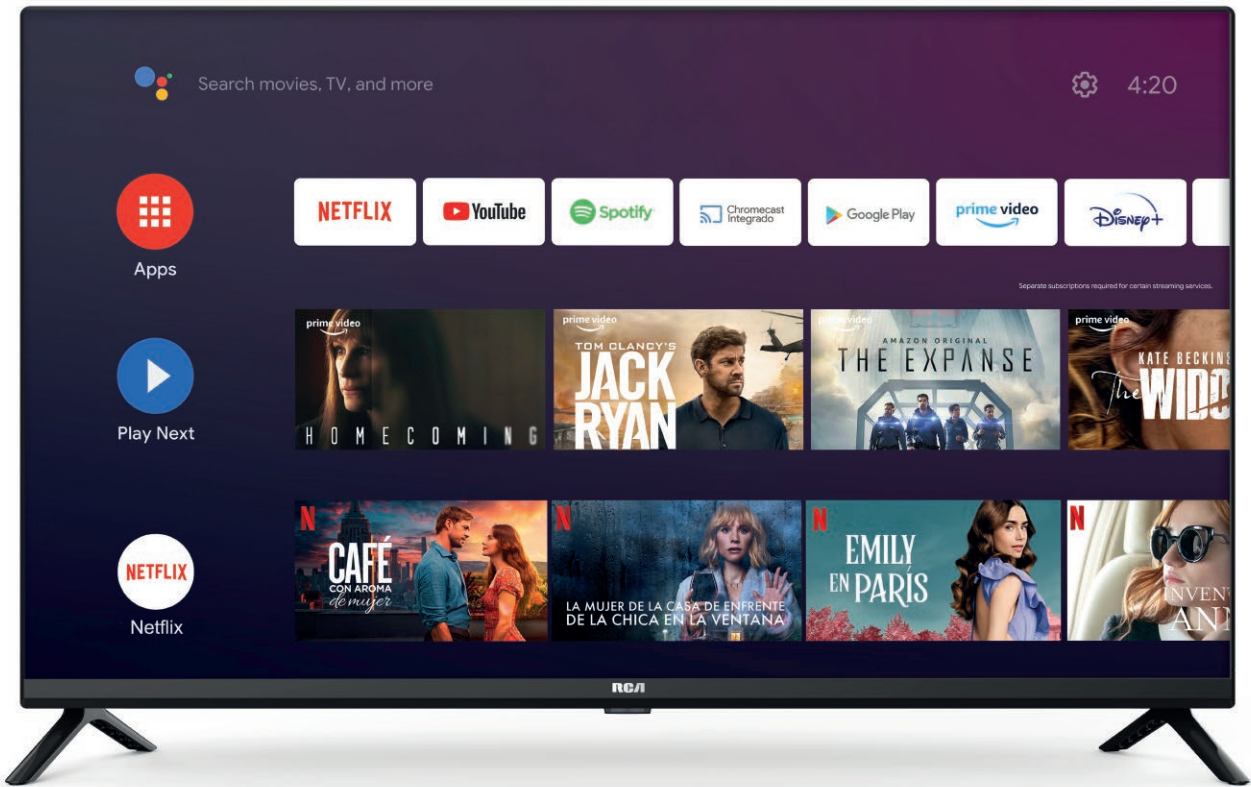

Smart TV 39"

androidtv

C39AND

Disfrutá y descubrí contenido. Controlá tus dispositivos de forma remota.

Smart TV 39"

C39AND

Decodificador Digital

HDMI