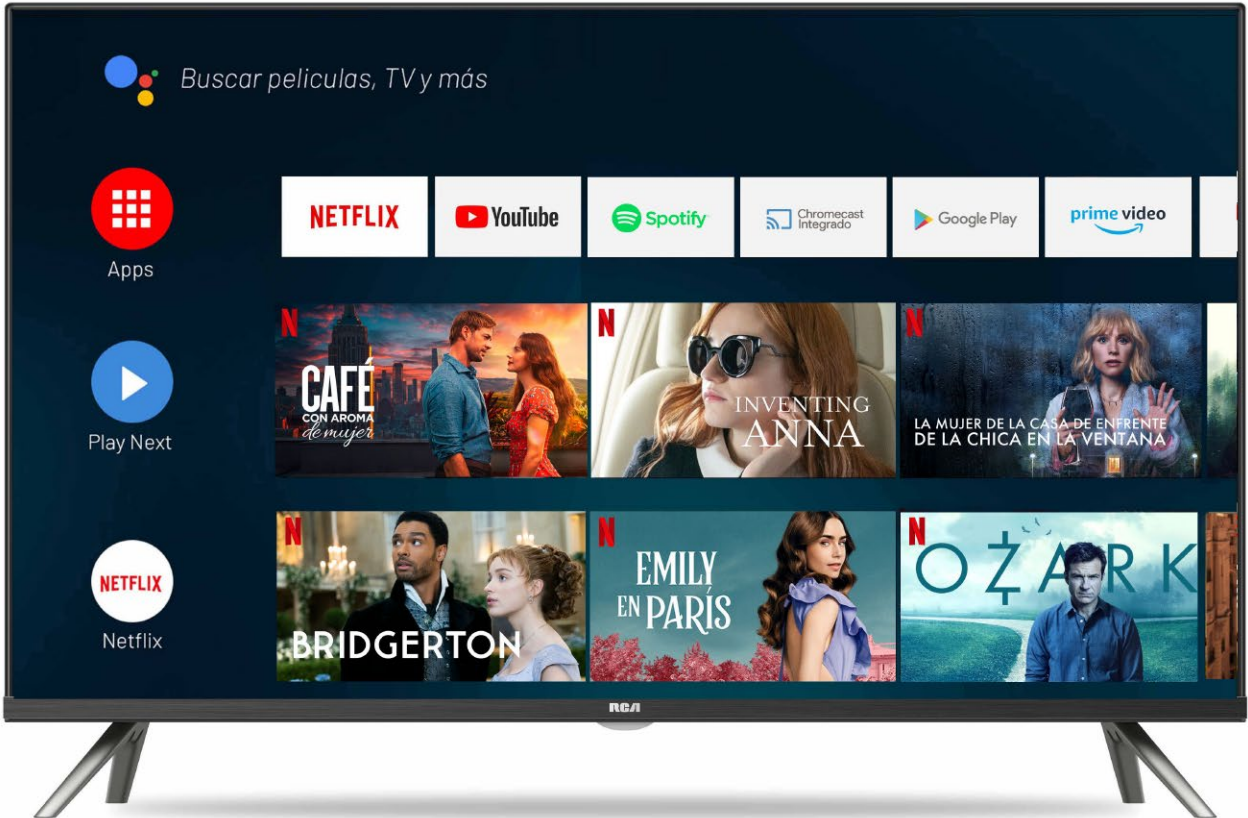

Smart TV 32"

androidtv

S32AND

Disfrutá y descubrí contenido. Controlá tus dispositivos de forma remota.

Smart TV 32"

S32AND

Decodificador Digital

HDMI

ESPECIFICACIONES TÉCNICAS

Diagonal pantalla (cm.)	32"
Formato pantalla	16:09
Resolución panel (píxeles)	1366 x 768
Sonido	Sonido MTS (ESTEREO/MONO/SAP)
Parlantes	2
Salida Audio	2x5 Watts
Sistema color TV analógica	PAL-N /M, NTSC-M
Sistema TV digital	SATVD-T (ISDB-T)
Recepción canales	VHF: 2 al 13 UHF: 14 al 69 DTV: 7 al 69 CATV: 1 al 125
Entradas	1 RF (75 ohms) Antena/Cable 1 Video AV 1 Audio R/L 2 HDMI 1 USB 1 LAN
Salidas	1 Auricular 1 Audio S/PDIF Óptica (Audio Digital)
Tensión de alimentación	100-240V~ 50/60Hz 50W