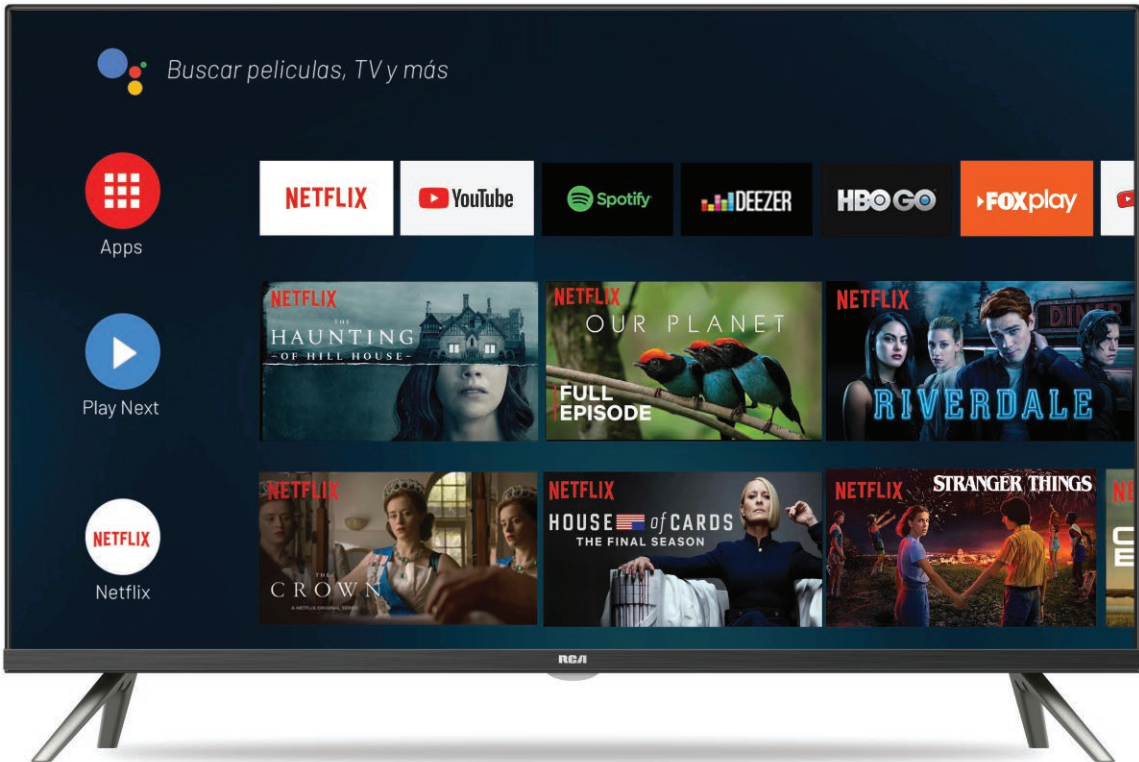

# Smart TV 32"

AND32Y

androidtv

Disfrutá y descubrí contenido. Controlá tus dispositivos de forma remota.

# Smart TV 32"