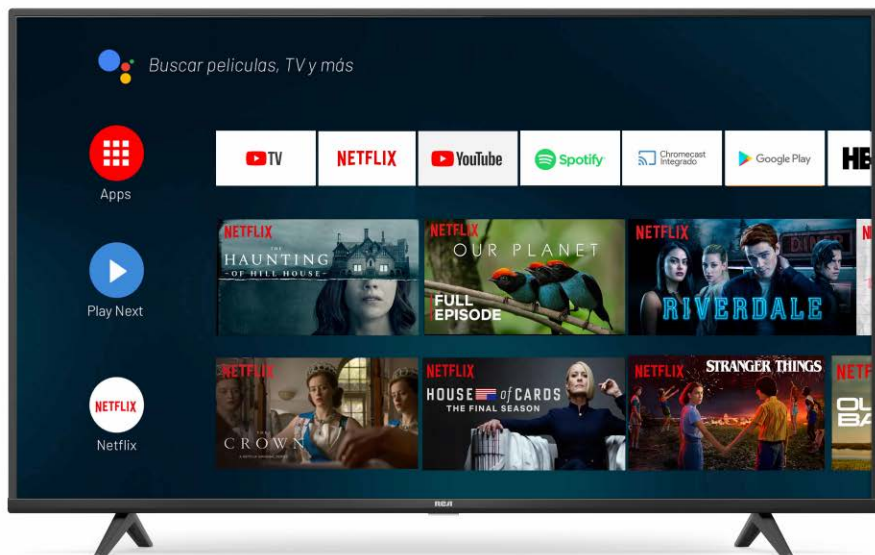

Smart TV 50"

AND50FXUHD
androidtv

RCA

Chromecast Integrado

Google Play

Google Assistant

Comando de Voz

NETFLIX

prime video

YouTube

Spotify

Bluetooth

Smart TV 50"

AND50FXUHD

Decodificador
Digital

HDMI