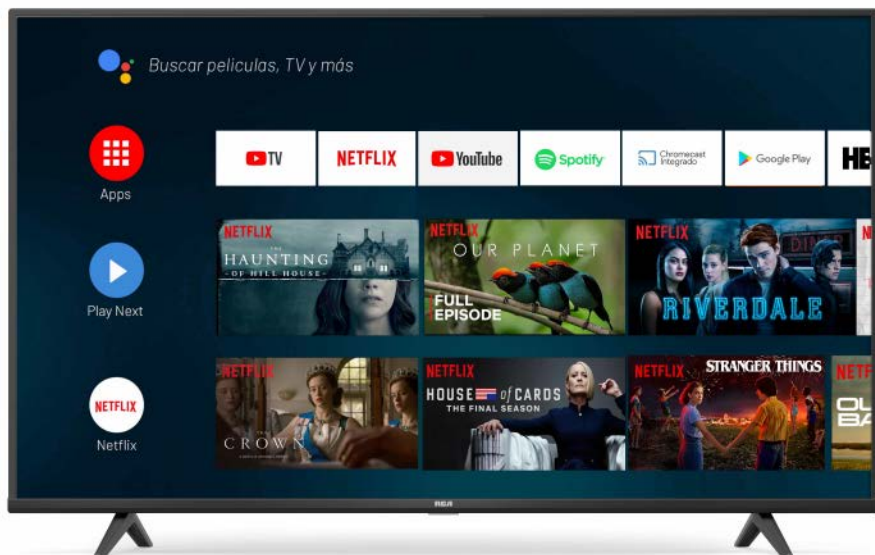

# Smart TV 55"

AND55FXUHD  
androidtv

RCA

Chromecast Integrado

Google Play

Google Assistant

Comando de Voz

NETFLIX

prime video

YouTube

Spotify

Bluetooth

# Smart TV 55"