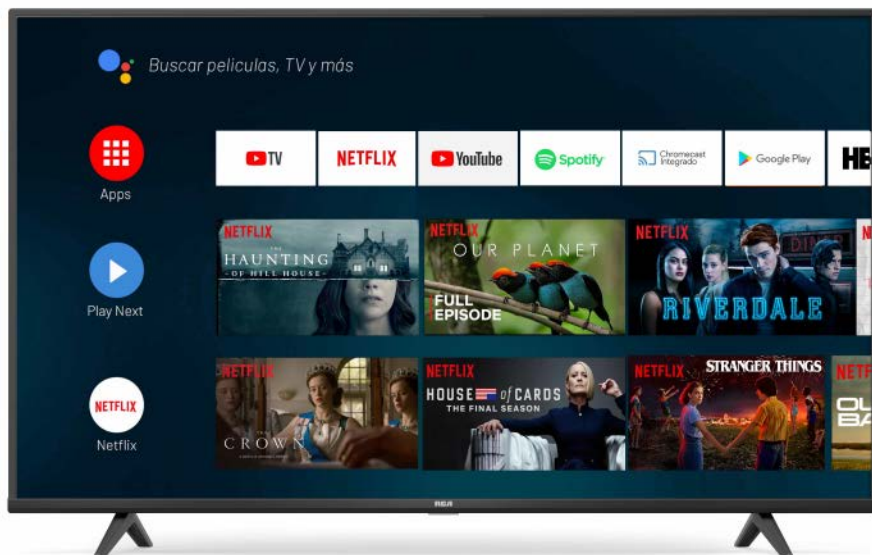

# Smart TV 65"

AND65FXUHD  
androidtv

RCA

Chromecast Integrado

Google Play

Google Assistant

Comando de Voz

NETFLIX

prime video

YouTube

Spotify

Bluetooth

# Smart TV 65"