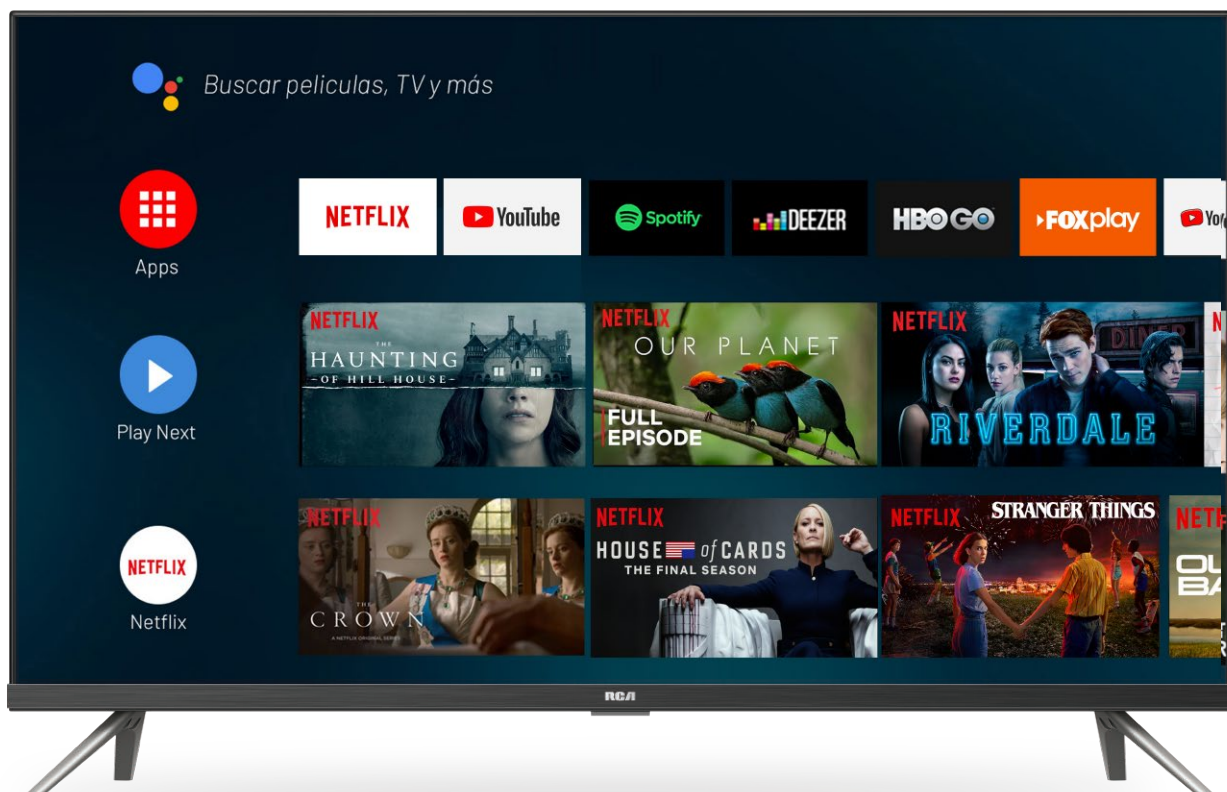

Smart TV 40"

AND40Y

androidtv

Disfrutá y descubrí contenido. Controlá tus dispositivos de forma remota.

Smart TV 40"

AND40Y

Decodificador
Digital

HDMI

ESPECIFICACIONES TÉCNICAS

Diagonal pantalla (cm.)	40"
Formato pantalla	16:09
Resolución panel (píxeles)	1920×1080
Sonido	Sonido MTS (ESTEREO/MONO/SAP).
Parlantes	2
Salida Audio	2x8 Watts
Sistema color TV analógica	PAL-N /M, NTSC-M.
Sistema TV digital	SATVD-T (ISDB-T)
Recepción canales	VHF: 2 al 13 UHF: 14 al 69 DTV: 7 al 69 CATV: 1 al 125
Entradas	1 RF (75 ohms) Antena/Cable. 1 Video AV 1 Audio R/L. 2 HDMI. 1 USB. 1 LAN.
Salidas	1 Auricular 1 Audio S/PDIF Óptica (Audio Digital)
Tensión de alimentación	100-240V~ 50/60Hz 50W