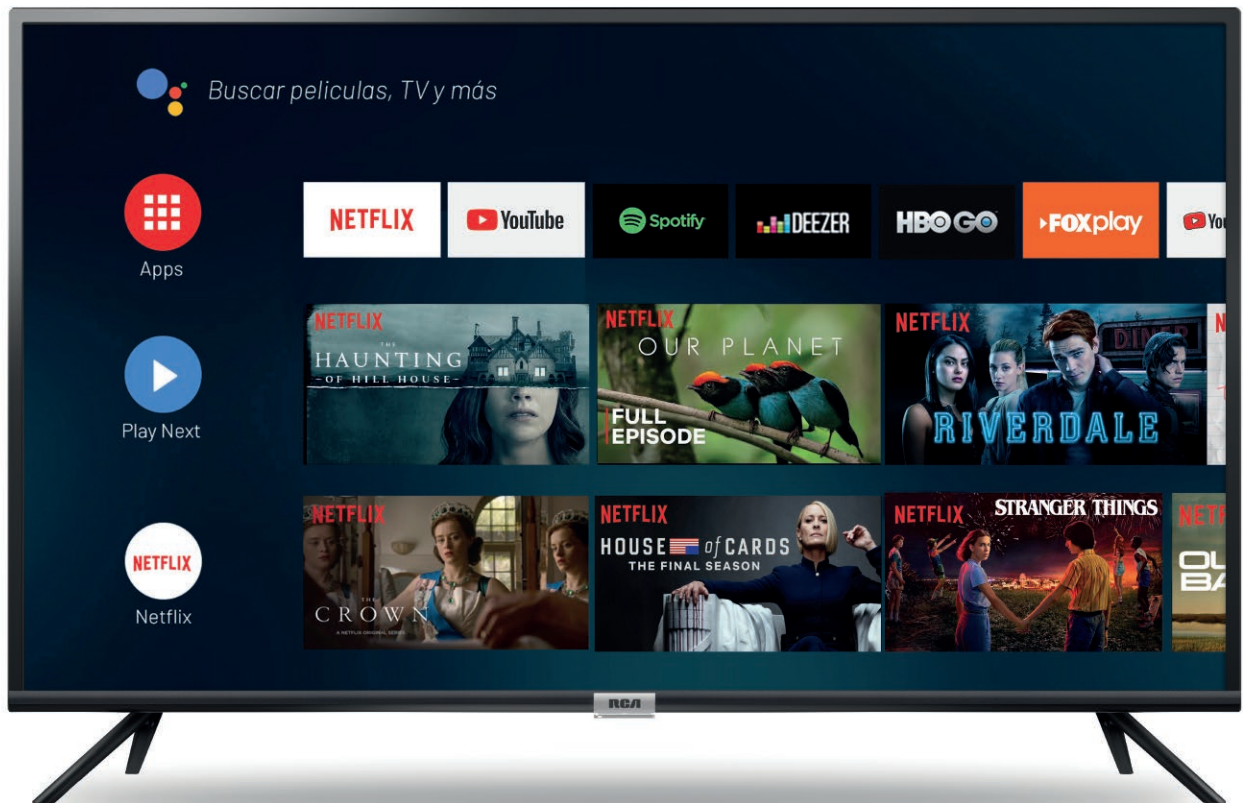

Smart TV 42"

AND42Y

androidtv

Disfrutá y descubrí contenido. Controlá tus dispositivos de forma remota.

Smart TV 42"

AND42Y

Decodificador
Digital

HDMI